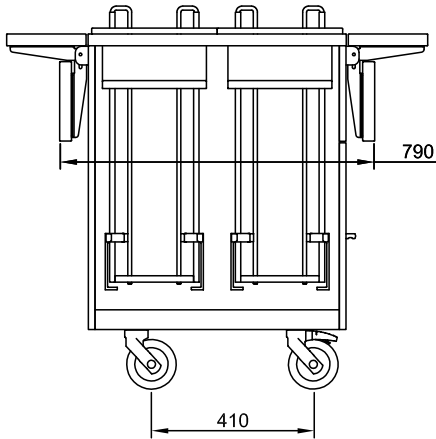

Rakenne

- Yksiköt toimitetaan vakiona neljällä pyörällä. Pyörät ovat 150 mm korkeita, joista kaksi ovat lukittavia. Yksiköt voidaan vaihtoehtoisesti toimittaa myös jaloilla, joiden korkeus on 150 mm.

Lisävarusteet

HYVÄKSYNTÄ: _____

Edestä

Sivulta

Päältä

Avaintieto

Ulkomitat, leveys:	450 mm
321012 (FSLPL)	
Ulkomitat, syvyys:	1060 mm
Ulkomitat, korkeus:	900 mm
Nettopaino:	42 kg