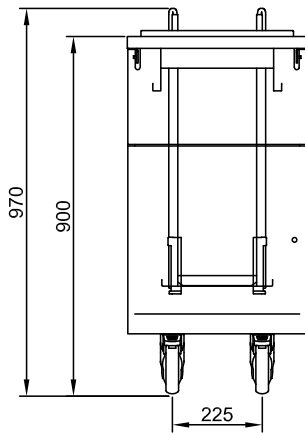

Ominaisuudet

- Nostojouset sallivat eripainoisten laustasten pinoamisen.
- Laustasjakelijat sopivat laustasten lämmittämiseen, kuljettamiseen, sekä jakeluun.
- Käyttölämpötilat lämmitetyssä mallissa ovat +30/+50°C.
- Kaksisylinterinen laustasjakelija: molempiin sylintereihin sopii noin 50 laustasta, laustasten halkaisija 200 - 280 mm.
- Tarjotintasot ovat valmistettu ruostumattomasta teräksestä ja tasot voidaan laskea kätevästi alas helpottamaan buffetin liikuttelua.

Rakenne

- Yksiköt toimitetaan vakiona neljällä pyörällä. Pyörät ovat 150 mm korkeita, joista kaksi ovat lukittavia. Yksiköt voidaan vaihtoehtoisesti toimittaa myös jaloilla, joiden korkeus on 150 mm.

Lisävarusteet

HYVÄKSYNTÄ: _____

Edestä

Sivulta

Päältä

Avaintieto

Ulkomitat, leveys:	450 mm
321012 (FSLPL)	
Ulkomitat, syvyys:	1060 mm
Ulkomitat, korkeus:	900 mm
Nettopaino:	42 kg