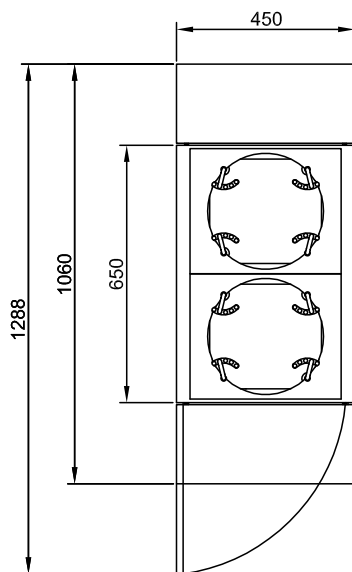

Rakenne

- Yksiköt toimitetaan vakiona neljällä pyörällä. Pyörät ovat 150 mm korkeita, joista kaksi ovat lukittavia. Yksiköt voidaan vaihtoehtoisesti toimittaa myös jaloilla, joiden korkeus on 150 mm.

Lisävarusteet

HYVÄKSYNTÄ: _____

Edestä

Sivulta

Päältä

Avaintieto

Ulkomitat, leveys:	450 mm
321012 (FSLPL)	
Ulkomitat, syvyys:	1060 mm
Ulkomitat, korkeus:	900 mm
Nettopaino:	42 kg